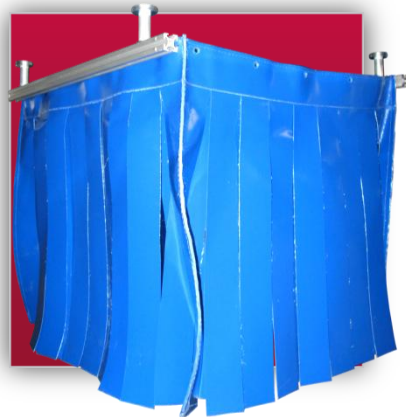

Lamellenauffangtrichter LAFT, doppelwandig

Auffangwanne AWS

Lamellenausfallschutz Typ LAS

Schutzvorhang

Ausfallrutsche Typ AFR

Klappvorhang

Holmabdeckung

Zubehör

Auffangtrichter AFTBE, gerade

Auffangtrichter AFTBE, schräg

Auffangtrichter AFTBE, schräg, 90° gedreht

Auffangtrichter AFTBE, duo

Auffangtrichter AFTBE, duo, 90° gedreht

Lamellenauffangtrichter LAFTBE, doppelwandig