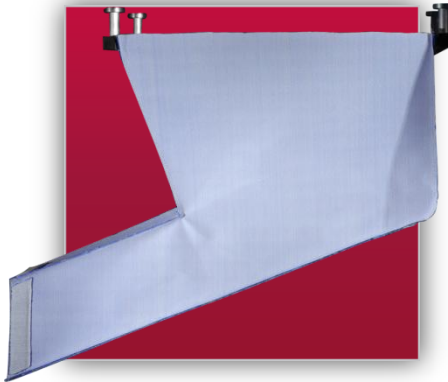

Lamellenauffangtrichter LAFT, doppelwandig

Auffangwanne AWS

Lamellenausfallschutz Typ LAS

Schutzvorhang

Ausfallrutsche Typ AFR

Klappvorhang

Holmabdeckung

Zubehör

Auffangtrichter AFTBE, gerade

Auffangtrichter AFTBE, schräg

Auffangtrichter AFTBE, schräg, 90° gedreht

Auffangtrichter AFTBE, duo

Auffangtrichter AFTBE, duo, 90° gedreht

Lamellenauffangtrichter LAFTBE, doppelwandig