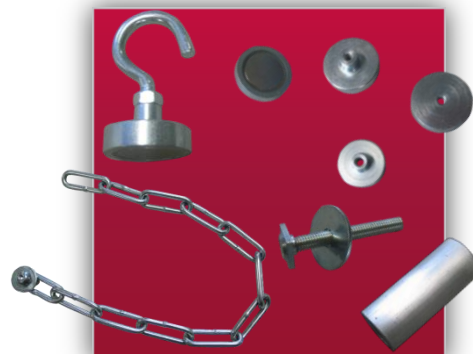

Lamellenauffangtrichter LAFT, doppelwandig

Auffangwanne AWS

Lamellenausfallschutz Typ LAS

Schutzvorhang

Ausfallrutsche Typ AFR

Klappvorhang

Holmabdeckung

Zubehör

Auffangtrichter AFTBE, gerade

Auffangtrichter AFTBE, schräg

Auffangtrichter AFTBE, schräg, 90° gedreht

Auffangtrichter AFTBE, duo

Auffangtrichter AFTBE, duo, 90° gedreht

Lamellenauffangtrichter LAFTBE, doppelwandig

Auffangtrichter AFT mit festem Rahmen

Doppeltrichter AFTD mit festem Rahmen